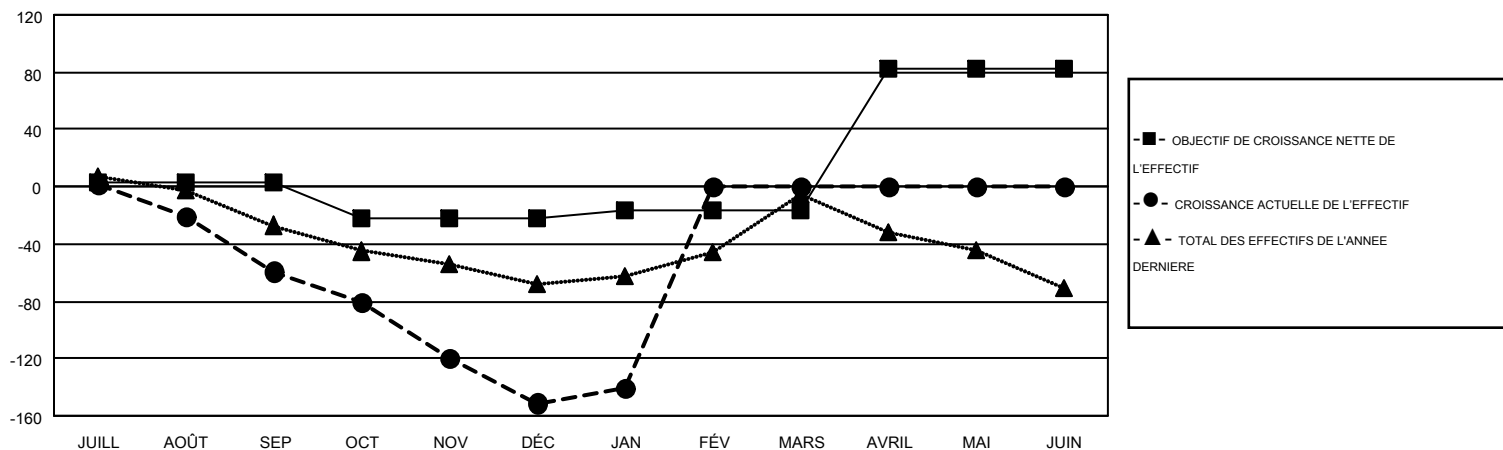

BUTS ET MEMBRES REELS - CUMULATIF

CLUBS RADIES: 3	94 CLUBS OF 283 ONT AJOUTE 1 OU PLUSIEURS NOUVEAUX MEMBRES	DISTRIBUTION PAR SEXE		
		HOMME	6,433 (86.55%)	
		FEMME	1,000 (13.45%)	
MEMBRES RADIES	CLIQUEZ ICI POUR LES INFORMATIONS CUMULATIVES SUR LES EFFECTIFS	NOMBRE TOTAL DE MEMBRES 72		
DECEDE		38	D'UNITÉS FAMILIALES	
CLUB ANNULÉ		0	MEMBRES DE FAMILLE QUI RÉGLEMENT LA MOITIÉ DES COTISATIONS	36
AUTRE		276		
TOTAL	314