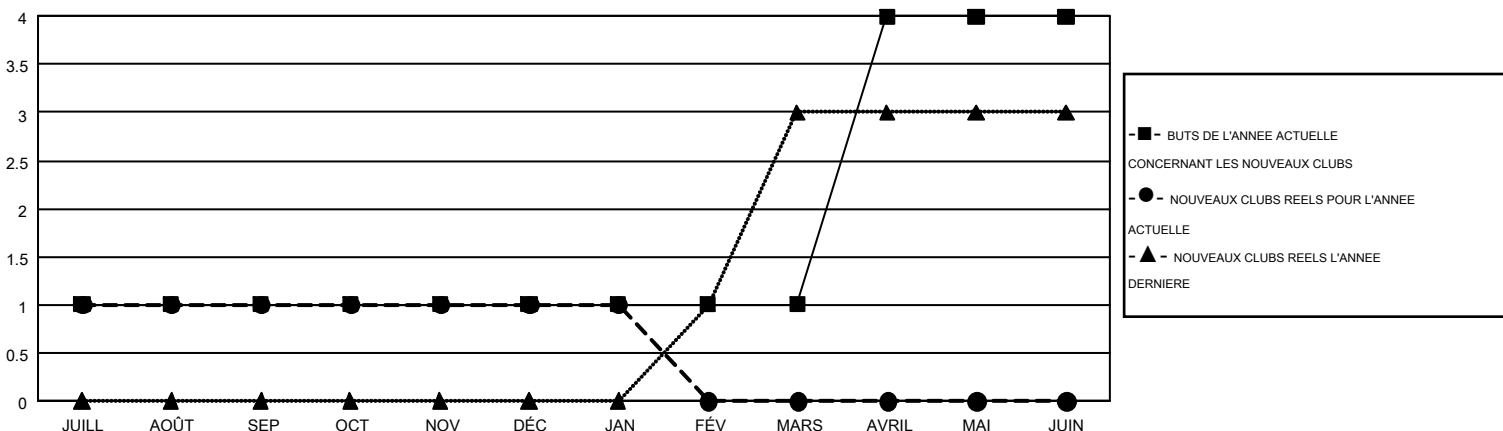

GMT MONTHLY MEMBERSHIP PROGRESS REPORT

Results as of: 1/31/2018

Multiple District 112

LOCATION: BELGIUM

GMT: CLAUDETTE CORNET

RC EME 4

Clubs				Membres			
RESULTATS POUR 2017-2018				RESULTATS POUR 2017-2018			
TRIMESTRE	BUT CONCERNANT LES NOUVEAUX CLUBS	NOUVEAUX CLUBS	CLUBS ANNULÉS	TRIMESTRE	OBJECTIF DE CROISSANCE NETTE DE L'EFFECTIF	CROISSANCE ACTUELLE DE L'EFFECTIF	TOTAL DES MEMBRES RADIES (y compris les transferts)
JUILL/AOÛT/SEP	1	1	2	JUILL/AOÛT/SEP	3	82	126
OCT/NOV/DÉC	0	0	1	OCT/NOV/DÉC	-25	66	152
JAN/FÉV/MARS	0	0	0	JAN/FÉV/MARS	5	48	36
AVRIL/MAI/JUIN	3	0	0	AVRIL/MAI/JUIN	100	0	0

BUTS ET NOUVEAUX CLUBS REELS - CUMULATIF